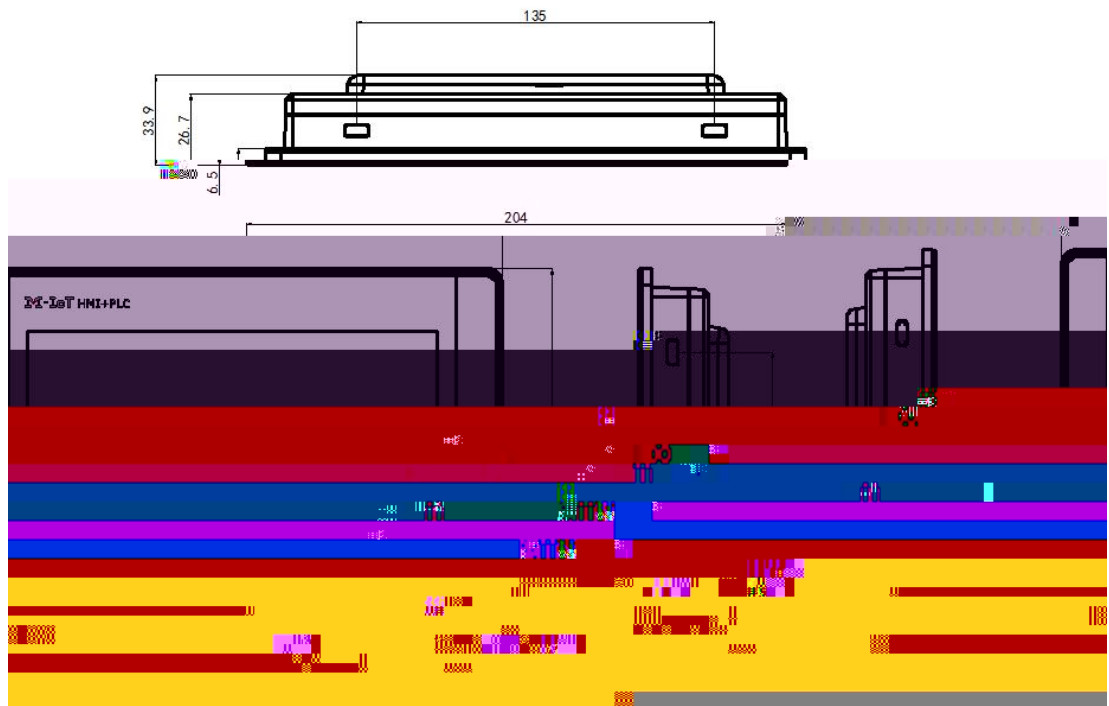

	4K
	M 1K V 4K
	E2PROM 448
	V VBO- VB1907 1908 C CO- C63 3
	256 1ms 4 10ms 16 100ms 236
	2 0.1ms
	256
	25 5 /

4.3

	7 TFT	4.3 TFT
	800*480	480*272
	256K	
	250 cd/m ²	400cd/m ²
	LED	
	4	4H
	50000	
	700MHz RI SC	
	10M/100M	
	128MB Flash + 64MB DDR2	
	256KB+	
	USB	
	1*USB / /U	
	USB	
	Dt ool s+EdgeAccess+Mlot	

4.4

	MK070E-33DT	MK043E-20DT
	204*150*33.9mm	132*102*31.5mm
	192*138mm	119*93mm

7-1 MK070E

7-2 MK043E

8-2 MK4K q M